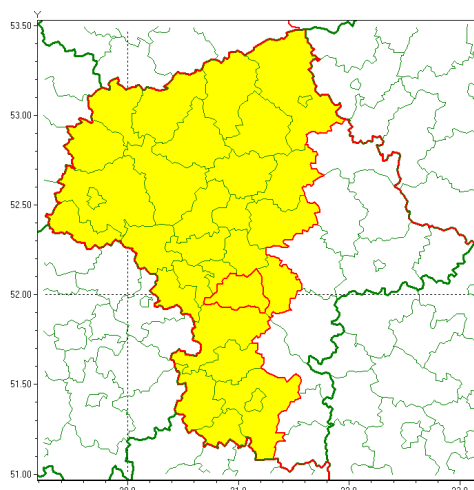

www: www.pogodynka.pl

Zasięg ostrzeżenia w województwie

Burze z gradem

Ostrzeżenie meteorologiczne Nr 37

Nazwa biura	IMGW-PIB Centralne Biuro Prognoz Meteorologicznych w Warszawie
Zjawisko/stopień zagrożenia	Burze z gradem/ 1
Obszar	województwo mazowieckie powiat piaseczyński
Ważność	od godz. 17:00 dnia 10.06.2020 do godz. 05:00 dnia 11.06.2020
Przebieg	Prognozuje się wystąpienie burz z opadami deszczu miejscami od 20 mm do 35 mm, oraz porywami wiatru do 75 km/h. Miejscami możliwy grad.
Prawdopodobieństwo wystąpienia zjawiska(%)	80%
Uwagi	Brak.
Dyrektor synoptyk IMGW-PIB	Michał Ogrodnik
Godzina i data wydania	godz. 15:22 dnia 10.06.2020
SMS	IMGW-PIB OSTRZEŻENIE: BURZE Z GRADEM/1 mazowieckie/piaseczyński od 17:00/10.06 do 05:00/11.06.2020 deszcz 35 mm, porywy 75 km/h.