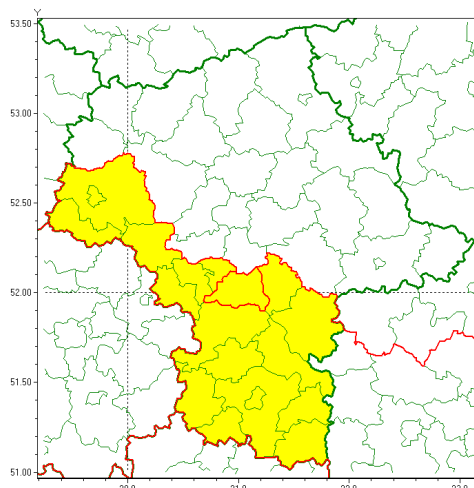

email: meteo.warszawa@imgw.pl

www: www.imgw.pl

Zasięg ostrzeżenia w województwie

Burze z gradem

Ostrzeżenie meteorologiczne Nr 62

Nazwa biura	IMGW-PIB Centralne Biuro Prognoz Meteorologicznych w Warszawie
Zjawisko/stopień zagrożenia	Burze z gradem/ 1
Obszar	województwo mazowieckie powiat piaseczyński
Ważność	od godz. 13:00 dnia 17.08.2020 do godz. 24:00 dnia 17.08.2020
Przebieg	Prognozuje się wystąpienie burz z opadami deszczu miejscami od 20 mm do 30 mm, lokalnie do 40 mm oraz porywami wiatru do 80 km/h. Miejscami grad.
Prawdopodobieństwo wystąpienia zjawiska(%)	80%
Uwagi	Brak.
Dyrektor synoptyk IMGW-PIB	Michał Pilecki
Godzina i data wydania	godz. 07:25 dnia 17.08.2020
SMS	IMGW-PIB OSTRZEŻENIE: BURZE Z GRADEM/1 mazowieckie/piaseczyński od 13:00/17.08 do 24:00/17.08.2020 deszcz 40 mm, porywy 80 km/h, lokalnie grad.