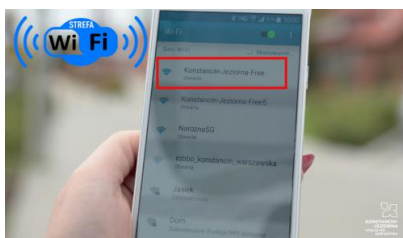

Opublikowano: Konstancin-Jeziorna (www.konstancinjeziorna.pl)

Darmowe Wi-Fi na terenie gminy Konstancin-Jeziorna

2022-04-13

Na terenie gminy Konstancin-Jeziorna funkcjonuje sieć blisko 70 publicznych hotspotów. Z bezpłatnego internetu można korzystać m.in. na przystankach autobusowych, placach zabaw i w Parku Zdrojowym.

Hotspot to otwarty i dostępny w przestrzeni publicznej punkt, umożliwiający korzystanie z Internetu za pomocą sieci bezprzewodowej (WiFi). Konstancińskie hotspoty są zlokalizowane w różnych częściach naszej gminy, także poza terenem miejskim, np. w Słomczynie, Cieciszewie, Gassach czy Czarnowie (**mapa punktów dostępna jest na stronie: gsip.konstancinjeziorna.pl w katalogu Informator/Punkty dostępu do sieci WiFi**). W samym Konstancinie-Jeziornie jest ich kilkadziesiąt i obejmują swoim zasięgiem m.in. parki, place zabaw oraz główne przystanki autobusowe, tak aby umożliwić mieszkańcom oraz turystom i przyjezdnym odwiedzającym naszą gminę dostęp do internetu w trakcie wykonywania codziennych czynności, np. spacerów czy korzystania z komunikacji

publicznej.

Jak korzystać z hotspotów?

Z siecią można połączyć się za pomocą laptopa, tabletu lub telefonu komórkowego. **Wystarczy z listy sieci Wi-Fi dostępnych na naszym urządzeniu wybrać tę o nazwie: Konstancin-Jeziorna-Free, zaakceptować regulamin i po chwili można już korzystać z darmowego internetu.** Dostęp do sieci gwarantowany jest w otwartej przestrzeni, w zasięgu maks. 100 metrów od anteny nadawczej. Hotspoty nie gwarantują dostępu do internetu w zamkniętych pomieszczeniach.

Точки доступу - безкоштовний Wi-Fi

У гміні Констанцин-Єзерна функціонує мережа з майже 70 громадських точок доступу. Окрім того, можна користуватися безкоштовним інтернетом на автобусних зупинках, дитячих майданчиках та в парку Здройовим.