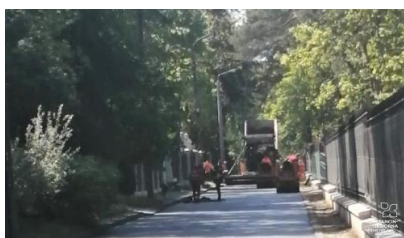

Opublikowano: Konstancin-Jeziorna (www.konstancinjeziorna.pl)

Gminne drogi w naprawie, nowy asfalt na Sułkowskiego

2023-05-12

Wiosenne naprawy gminnych dróg idą pełną parą. W ostatnim czasie nową nawierzchnię zyskała ul. Józefa Sułkowskiego w Konstancinie-Jeziornie. Asfalt położono na odcinku od ul. Rycerskiej do ul. Środkowej.

W gminie Konstancin-Jeziorna trwają wiosenne naprawy dróg bitumicznych po zimie. W ramach rocznej umowy z firmą Fal-Bruk Sp. z o.o. Sp. k. z Warszawy wyremontowana została ul. Józefa Sułkowskiego. Prace prowadzone były od czwartku do piątku (11 i 12 maja) na odcinku od ul. Rycerskiej do ul. Środkowej. Ich zakres obejmował m.in. sfrezowanie starej nawierzchni asfaltowej i położenie nowej. W najbliższym czasie roboty drogowe będą prowadzone na kolejnych ulicach, w ramach ich bieżącego utrzymania i zgodnie z potrzebami.