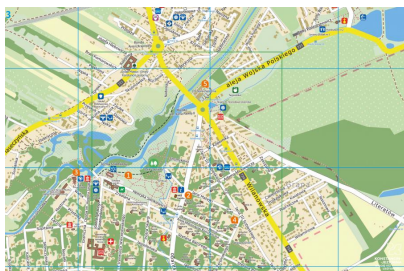

**Opublikowano:** Konstancin-Jeziorna (www.konstancinjeziorna.pl)

---

## Plan miasta i mapa gminy Konstancin-Jeziorna

Poniżej publikujemy do pobrania mapę gminy Konstancin-Jeziorna oraz mapę miasta Konstancina-Jeziorny (skala 1:8000, format A1).

Punkt mieści się na parterze willi Kamilin

Do pobrania

Załącznik	Size
<a href="#">Plan miasta Konstancina-Jeziorny</a>	23.33 MB
<a href="#">Mapa gminy Konstancin-Jeziorna</a>	3.9 MB

---

**Adres źródłowy:** <https://www.konstancinjeziorna.pl/page/plan-miasta-i-mapa-gminy-konstancin-jeziorna>