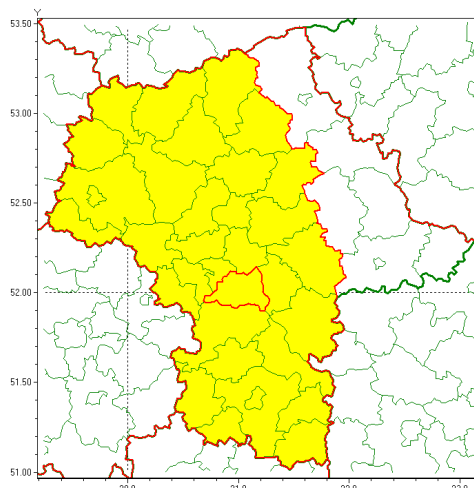

Zasięg ostrzeżenia w województwie

Burze z gradem

Ostrzeżenie meteorologiczne Nr 45

Nazwa biura	IMGW-PIB Centralne Biuro Prognoz Meteorologicznych - Wydział w Warszawie
Zjawisko/stopień zagrożenia	Burze z gradem/ 1
Obszar	województwo mazowieckie powiat piaseczyński
Ważność	od godz. 13:00 dnia 16.05.2021 do godz. 22:00 dnia 16.05.2021
Przebieg	Prognozowane są burze, którym miejscami będą towarzyszyć opady deszczu do 25 mm oraz porywy wiatru do 80 km/h. Miejscami grad.
Prawdopodobieństwo wystąpienia zjawiska(%)	80%
Uwagi	Brak.
Dyrektor synoptyk IMGW-PIB	Kamil Walczak
Godzina i data wydania	godz. 07:13 dnia 16.05.2021
SMS	IMGW-PIB OSTRZEŻA: BURZE Z GRADEM/1 mazowieckie/piaseczyński od 13:00/16.05 do 22:00/16.05.2021 deszcz 25 mm, grad, porywy 80 km/h.