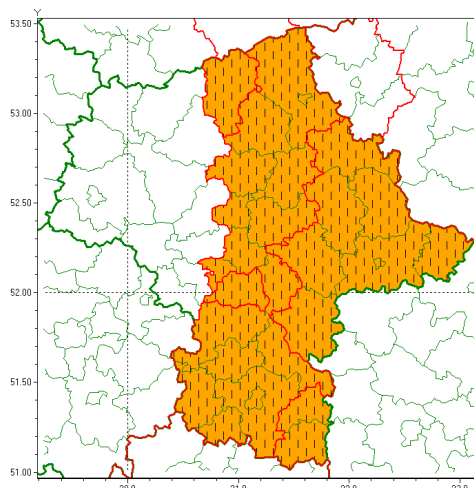

### Zasięg ostrzeżenia w województwie

Burze z gradem

### Zmiana ostrzeżenia meteorologicznego Nr 51 wydanego o godz. 07:16 dnia 23.06.2021

Nazwa biura	IMGW-PIB Centralne Biuro Prognoz Meteorologicznych - Wydział w Warszawie
Zjawisko/stopień zagrożenia	Burze z gradem/ 2
Obszar	województwo mazowieckie <b>powiat piaseczyński</b>
Ważność	od godz. 12:06 dnia 23.06.2021 do godz. 02:00 dnia 24.06.2021
Przebieg	Prognozowane są burze, którym będzie towarzyszyć opady deszczu od 40 mm do 50 mm, lokalnie w przypadku kumulacji opadów do 60 mm oraz porywy wiatru do 100 km/h. Miejscami grad.
Prawdopodobieństwo wystąpienia zjawiska(%)	80%
Uwagi	Podniesienie stopnia ostrzeżenia.
Dyrektor synoptyk IMGW-PIB	Ilona Bazyluk
Godzina i data wydania	godz. 12:06 dnia 23.06.2021
SMS	IMGW-PIB OSTRZEŻA: BURZE Z GRADEM/2 mazowieckie/piaseczyński od 12:06/23.06 do 02:00/24.06.2021 deszcz 60 mm, grad, porywy 100 km/h.