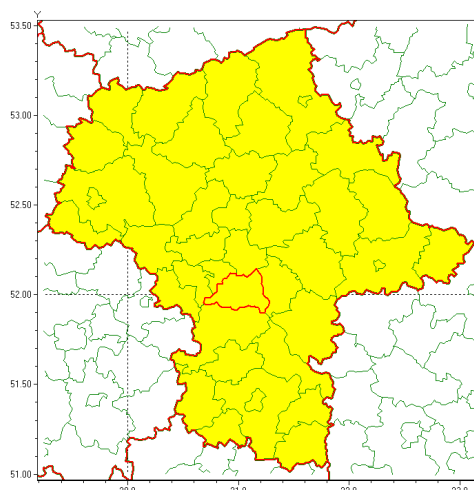

Zasięg ostrzeżenia w województwie

Burze z gradem

Ostrzeżenie meteorologiczne Nr 48

Nazwa biura	IMGW-PIB Centralne Biuro Prognoz Meteorologicznych - Wydział w Warszawie
Zjawisko/stopień zagrożenia	Burze z gradem/ 1
Obszar	województwo mazowieckie powiat piaseczyński
Ważność	od godz. 14:00 dnia 12.06.2021 do godz. 23:00 dnia 12.06.2021
Przebieg	Prognozowane są burze, którym miejscami będą towarzyszyć ulewne opady deszczu do 25 mm oraz porywy wiatru do 80 km/h. Miejscami grad.
Prawdopodobieństwo wystąpienia zjawiska(%)	80%
Uwagi	Brak.
Dyrektor synoptyk IMGW-PIB	Michał Folwarski
Godzina i data wydania	godz. 06:15 dnia 12.06.2021
SMS	IMGW-PIB OSTRZEŻENIE: BURZE Z GRADEM/1 mazowieckie/piaseczyński od 14:00/12.06 do 23:00/12.06.2021 deszcz 25 mm, grad, porywy 80 km/h.