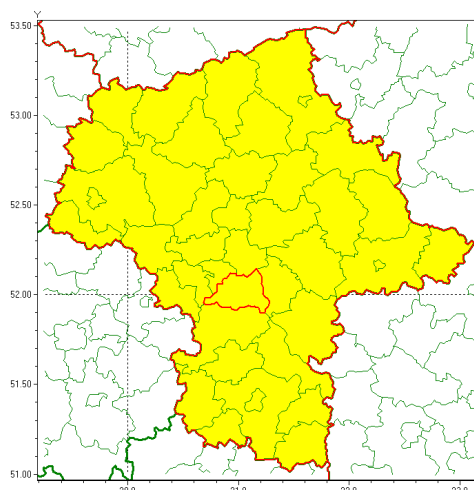

### Zasięg ostrzeżenia w województwie

Burze z gradem

### Ostrzeżenie meteorologiczne Nr 76

<b>Nazwa biura</b>	IMGW-PIB Centralne Biuro Prognoz Meteorologicznych - Wydział w Warszawie
<b>Zjawisko/stopień zagrożenia</b>	Burze z gradem/ 1
<b>Obszar</b>	województwo mazowieckie <b>powiat piaseczyński</b>
<b>Ważność</b>	od godz. 13:00 dnia 04.08.2021 do godz. 22:00 dnia 04.08.2021
<b>Przebieg</b>	Miejscami prognozowane są burze, którym będzie towarzyszyć opady deszczu od 15 mm do 25 mm oraz porywy wiatru do 70 km/h. Lokalnie grad.
<b>Prawdopodobieństwo wystąpienia zjawiska(%)</b>	75%
<b>Uwagi</b>	Brak.
<b>Dyrektor synoptyk IMGW-PIB</b>	Dorota Pacocha
<b>Godzina i data wydania</b>	godz. 07:31 dnia 04.08.2021
<b>SMS</b>	IMGW-PIB OSTRZEGA: BURZE Z GRADEM/1 mazowieckie/piaseczyński od 13:00/04.08 do 22:00/04.08.2021 deszcz 25 mm, grad, porywy 70 km/h.