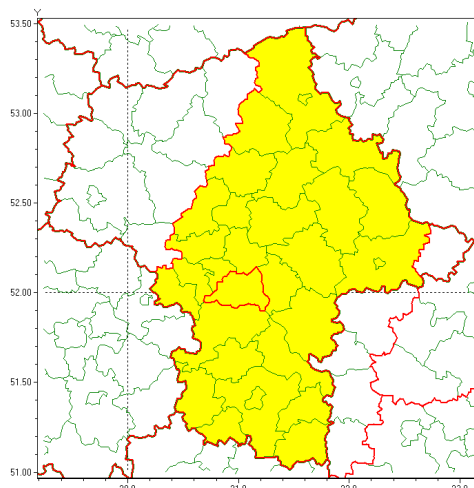

Zasięg ostrzeżenia w województwie

Silny deszcz z burzami

Ostrzeżenie meteorologiczne Nr 81

Nazwa biura	IMGW-PIB Centralne Biuro Prognoz Meteorologicznych - Wydział w Warszawie
Zjawisko/stopień zagrożenia	Silny deszcz z burzami/ 1
Obszar	województwo mazowieckie powiat piaseczyński
Ważność	od godz. 23:00 dnia 16.08.2021 do godz. 09:00 dnia 17.08.2021
Przebieg	Prognozowane są opady deszczu o natężeniu umiarkowanym, okresami silnym. Wysokość opadu od 30 mm do 50 mm. Opadom towarzyszyć będą burze z porywami wiatru do 90 km/h. Lokalnie grad.
Prawdopodobieństwo wystąpienia zjawiska(%)	80%
Uwagi	Brak.
Dyrektor synoptyk IMGW-PIB	Katarzyna Cisiłowska
Godzina i data wydania	godz. 11:55 dnia 16.08.2021
SMS	IMGW-PIB OSTRZEŻENIE: DESZCZ i BURZE/1 mazowieckie/piaseczyński od 23:00/16.08 do 09:00/17.08.2021 50 mm; porywy 90km/h; grad.