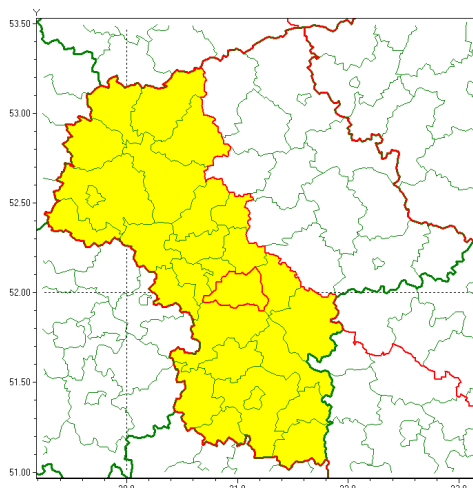

Zasięg ostrzeżenia w województwie

Gęsta mgła

Ostrzeżenie meteorologiczne Nr 88

Nazwa biura	IMGW-PIB Centralne Biuro Prognoz Meteorologicznych - Wydział w Warszawie
Zjawisko/stopień zagrożenia	Gęsta mgła/ 1
Obszar	województwo mazowieckie powiat piaseczyński
Ważność	od godz. 18:30 dnia 12.11.2021 do godz. 07:00 dnia 13.11.2021
Przebieg	Obserwuje się i prognozuje dalsze występowanie gęstych mgieł, ograniczających widzialność do 100 m.
Prawdopodobieństwo wystąpienia zjawiska(%)	85%
Uwagi	Brak.
Dyrektor synoptyk IMGW-PIB	Kamil Walczak
Godzina i data wydania	godz. 18:20 dnia 12.11.2021
SMS	IMGW-PIB OSTRZEŻENIE: MGŁA/1 mazowieckie/piaseczyński od 18:30/12.11 do 07:00/13.11.2021 widzialność 100 m.