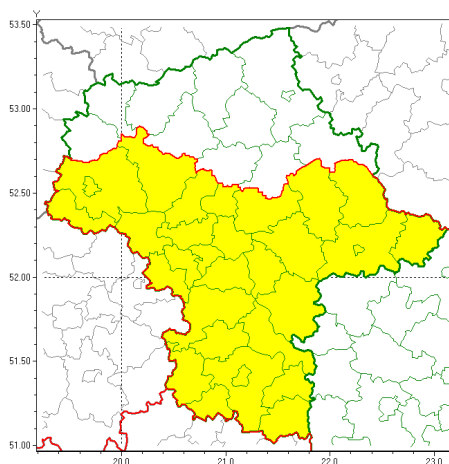

### Zasięg ostrzeżeń w województwie

Oblodzenie  
2021-12-06 10:50

**WOJEWÓDZTWO MAZOWIECKIE**  
**OSTRZEŻENIA METEOROLOGICZNE ZBIORCZO NR 193**  
**WYKAZ OBLODZENIA I ZWIĄZANYCH OSTRZEŻEŃ**  
**o godz. 10:50 dnia 06.12.2021**

Zjawisko/Stopień zagrożenia	Oblodzenie/1
Obszar (w nawiasie numer ostrzeżenia dla powiatu)	powiaty: białobrzeski(91), garwoliński(93), gostyniński(93), grodziski(91), grójecki(93), kozienicki(93), legionowski(93), lipski(91), łosicki(99), miński(98), nowodworski(96), otwocki(94), piaseczyński(92), Płock(93), płocki(93), płoński(94), pruszkowski(89), przysuski(91), Radom(92), radomski(92), Siedlce(99), siedlecki(99), sochaczewski(92), sokołowski(98), szydłowiecki(90), Warszawa(91), warszawski zachodni(94), węgrowski(96), wołomiński(92), zwoleński(91), żyrardowski(92)
Ważność	od godz. 18:00 dnia 06.12.2021 do godz. 09:00 dnia 07.12.2021
Prawdopodobieństwo	80%
Przebieg	Prognozuje się zamarzanie mokrej nawierzchni dróg i chodników w trakcie oraz po opadach deszczu ze śniegiem lub mokrego śniegu powodujących ich oblodzenie. Temperatura minimalna od -5°C do -2°C, temperatura minimalna przy gruncie od -5°C do -3°C. Ujemna temperatura powietrza utrzyma się do czwartku (9.12).
SMS	IMGW-PIB OSTRZEŻENIA: OBLODZENIE/1 mazowieckie (31 powiatów) od 18:00/06.12 do 09:00/07.12.2021 temp. min. od -5 st. do -2 st., przy gruncie do -5 st., lisko. Dotyczy powiatów: białobrzeski, garwoliński, gostyniński, grodziski, grójecki, kozienicki, legionowski, lipski, łosicki, miński, nowodworski, otwocki, piaseczyński, Płock, płocki, płoński, pruszkowski, przysuski, Radom, radomski, Siedlce, siedlecki, sochaczewski, sokołowski, szydłowiecki, Warszawa, warszawski zachodni, węgrowski, wołomiński, zwoleński i żyrardowski.
RSO	Woj. mazowieckie (31 powiatów), IMGW-PIB wydał ostrzeżenie pierwszego stopnia o oblodzeniu