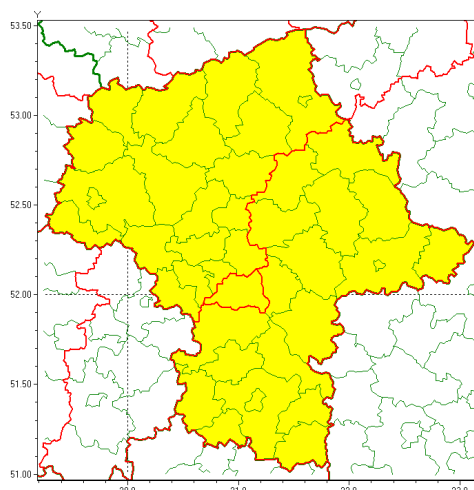

Zasięg ostrzeżenia w województwie

Gęsta mgła

Ostrzeżenie meteorologiczne Nr 95

Nazwa biura	IMGW-PIB Centralne Biuro Prognoz Meteorologicznych - Wydział w Warszawie
Zjawisko/stopień zagrożenia	Gęsta mgła/ 1
Obszar	województwo mazowieckie powiat piaseczyński
Ważność	od godz. 15:00 dnia 14.12.2021 do godz. 09:00 dnia 15.12.2021
Przebieg	Prognozuje się gęste mgły w zasięgu których widzialność może wynosić miejscami od 50 m do 200 m. Poprawa widzialności będzie postępująca stopniowo od północy województwa.
Prawdopodobieństwo wystąpienia zjawiska(%)	75%
Uwagi	Brak.
Dyrektor synoptyk IMGW-PIB	Michał Folwarski
Godzina i data wydania	godz. 12:18 dnia 14.12.2021
SMS	IMGW-PIB OSTRZEŻENIE: MGŁA/1 mazowieckie/piaseczyński od 15:00/14.12 do 09:00/15.12.2021 widzialność 50 m.