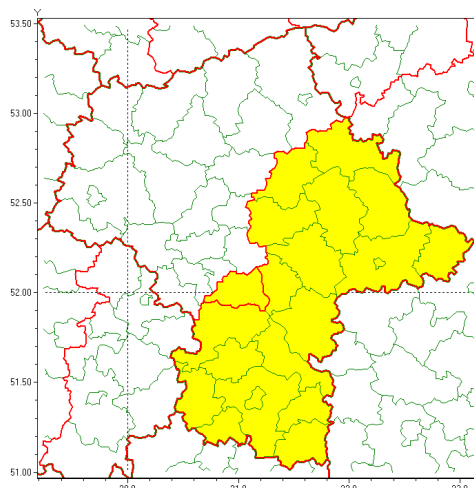

### Zasięg ostrzeżenia w województwie

Opady marznące

### Ostrzeżenie meteorologiczne Nr 94

<b>Nazwa biura</b>	IMGW-PIB Centralne Biuro Prognoz Meteorologicznych - Wydział w Warszawie
<b>Zjawisko/stopień zagrożenia</b>	Opady marznące/1
<b>Obszar</b>	województwo mazowieckie <b>powiat piaseczyński</b>
<b>Ważność</b>	od godz. 12:00 dnia 14.12.2021 do godz. 23:00 dnia 14.12.2021
<b>Przebieg</b>	Prognozowane słabe opady marznącego deszczu lub młotki powodujące gołoled.
<b>Prawdopodobieństwo wystąpienia zjawiska(%)</b>	80%
<b>Uwagi</b>	Brak.
<b>Dyrektor synoptyk IMGW-PIB</b>	Michał Folwarski
<b>Godzina i data wydania</b>	godz. 09:22 dnia 14.12.2021
<b>SMS</b>	IMGW-PIB OSTRZEŻENIE: MARZĄCE OPADY/1 mazowieckie/piaseczyński od 12:00/14.12 do 23:00/14.12.2021 marznące opady, drogi liskie.