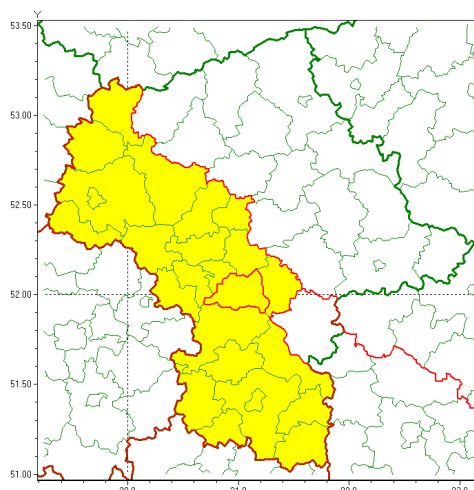

### Zasięg ostrzeżenia w województwie

Intensywne opady śniegu

### Ostrzeżenie meteorologiczne Nr 97

<b>Nazwa biura</b>	IMGW-PIB Centralne Biuro Prognoz Meteorologicznych - Wydział w Warszawie
<b>Zjawisko/stopień zagrożenia</b>	Intensywne opady śniegu/ 1
<b>Obszar</b>	województwo mazowieckie <b>powiat piaseczyński</b>
<b>Ważność</b>	od godz. 22:00 dnia 23.12.2021 do godz. 07:00 dnia 24.12.2021
<b>Przebieg</b>	Prognozowane spadki śniegu powodujące miejscami przyrost pokrywy śnieżnej do 10 cm.
<b>Prawdopodobieństwo wystąpienia zjawiska(%)</b>	80%
<b>Uwagi</b>	Brak.
<b>Dyrektor synoptyk IMGW-PIB</b>	Mariusz Cebula
<b>Godzina i data wydania</b>	godz. 12:32 dnia 23.12.2021
<b>SMS</b>	IMGW-PIB OSTRZEŻENIE: NIEG/1 mazowieckie/piaseczyński od 22:00/23.12 do 07:00/24.12.2021 przyrost pokrywy 10 cm.