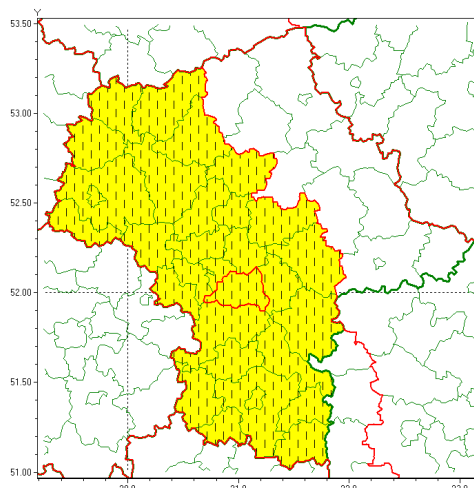

### Zasięg ostrzeżenia w województwie

Oblodzenie

### Zmiana ostrzeżenia meteorologicznego Nr 96 wydanego o godz. 12:59 dnia 19.12.2021

Nazwa biura	IMGW-PIB Centralne Biuro Prognoz Meteorologicznych - Wydział w Warszawie
Zjawisko/stopień zagrożenia	Oblodzenie/ 1
Obszar	województwo mazowieckie <b>powiat piaseczyński</b>
Ważność	od godz. 07:30 dnia 20.12.2021 do godz. 22:00 dnia 20.12.2021
Przebieg	Prognozuje się zamarzanie mokrej nawierzchni dróg i chodników po opadach deszczu ze śniegiem i mokrego śniegu powodujące ich oblodzenie. Temperatura minimalna około -1°C, temperatura minimalna przy gruncie około -2°C. W pierwszej połowie dnia nastąpi przejściowy wzrost temperatury powietrza do 1°C. Prognozowany spadek temperatury, powodujący zamarzanie mokrej nawierzchni dróg i chodników, wystąpi w godzinach popołudniowych.
Prawdopodobieństwo wystąpienia zjawiska(%)	70%
Uwagi	Przedłużenie terminu obowiązywania ostrzeżenia.
Dyrektor synoptyk IMGW-PIB	Katarzyna Cielecka-Nowak
Godzina i data wydania	godz. 07:30 dnia 20.12.2021
SMS	IMGW-PIB OSTRZEGA: OBLODZENIE/1 mazowieckie/piaseczyński od 07:30/20.12 do 22:00/20.12.2021 temp. min. około -1 st., przy gruncie do -2 st., lisko. .