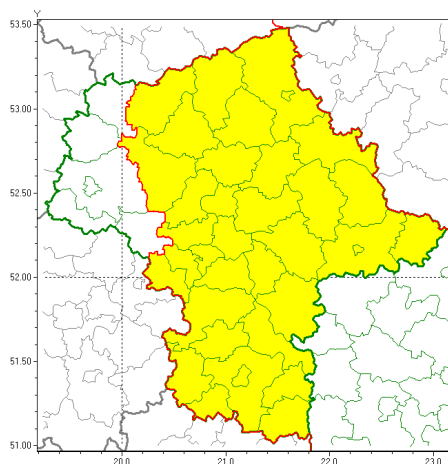

Zasięg ostrzeżeń w województwie

Oblodzenie
2022-01-25 14:28

WOJEWÓDZTWO MAZOWIECKIE
OSTRZEŻENIA METEOROLOGICZNE ZBIORCZO NR 17
WYKAZ OBOWIĄZUJĄCYCH OSTRZEŻEŃ
o godz. 14:28 dnia 25.01.2022

Zjawisko/Stopień zagrożenia	Oblodzenie/1
Obszar (w nawiasie numer ostrzeżenia dla powiatu)	powiaty: białobrzeski(9), ciechanowski(11), garwoliński(9), grodziski(9), grójecki(9), kozienicki(9), legionowski(10), lipski(9), łosicki(9), makowski(11), miński(9), mławski(11), nowodworski(10), ostrołęcki(11), Ostrołęka(11), ostrowski(10), otwocki(9), piaseczyński(9), płoński(11), pruszkowski(9), przasnyski(11), przysuski(9), pułtuski(10), Radom(9), radomski(9), Siedlce(9), siedlecki(9), sokołowski(10), szydłowiecki(9), Warszawa(9), warszawski zachodni(9), węgrowski(10), wołomiński(10), wyszkowski(10), zwoleński(9), żyrardowski(9)
Ważność	od godz. 20:00 dnia 25.01.2022 do godz. 09:00 dnia 26.01.2022
Prawdopodobieństwo	80%
Przebieg	Prognozuje się zamarzanie mokrej nawierzchni dróg i chodników po opadach deszczu, deszczu ze śniegiem i mokrego śniegu powodujących ich oblodzenie. Temperatura minimalna od -2°C do 0°C, temperatura minimalna przy gruncie około -4°C.
SMS	IMGW-PIB OSTRZEŻENIA: OBLODZENIE/1 mazowieckie (36 powiatów) od 20:00/25.01 do 09:00/26.01.2022 temp. min. od -2st. do 0st., przy gruncie do -4st., lisko. Dotyczy powiatów: białobrzeski, ciechanowski, garwoliński, grodziski, grójecki, kozienicki, legionowski, lipski, łosicki, makowski, miński, mławski, nowodworski, ostrołęcki, Ostrołęka, ostrowski, otwocki, piaseczyński, płoński, pruszkowski, przasnyski, przysuski, pułtuski, Radom, radomski, Siedlce, siedlecki, sokołowski, szydłowiecki, Warszawa, warszawski zachodni, węgrowski, wołomiński, wyszkowski, zwoleński i żyrardowski.
RSO	Woj. mazowieckie (36 powiatów), IMGW-PIB wydał ostrzeżenie pierwszego stopnia o oblodzeniu